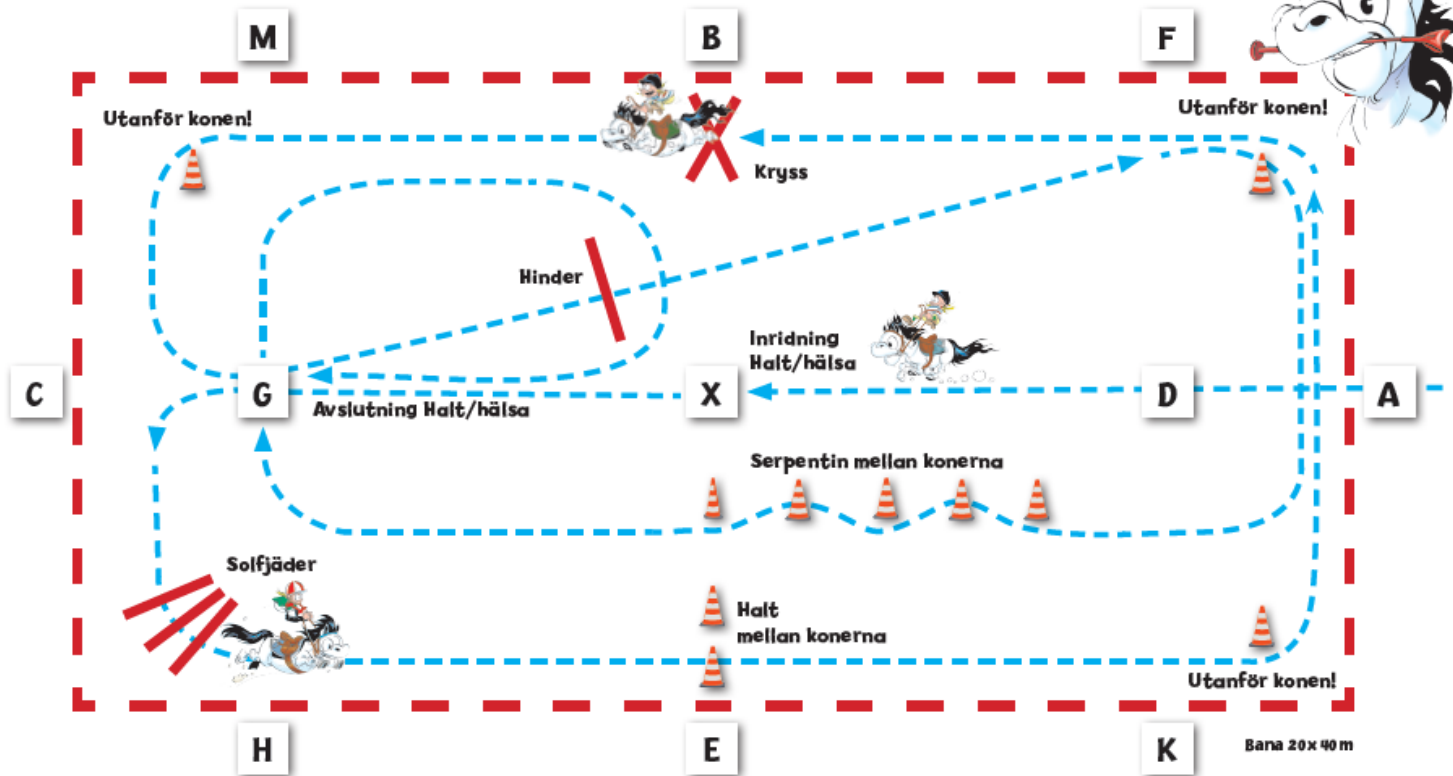

MULLES CAPRILLI